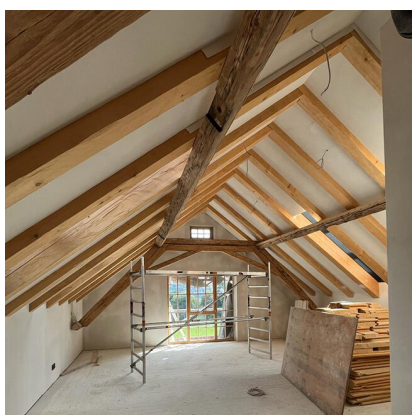

REF EREN ZEN

REFERENZLISTE

HOF IN SÜDDEUTSCHLAND, UMBAU

Dacharbeiten am historischen Gehöft als Umbau zum
Wohnhaus

PROJEKTDATEN

BAUJAHR: 2023

ORT: Süddeutschland

TYP: Wohnungsbau