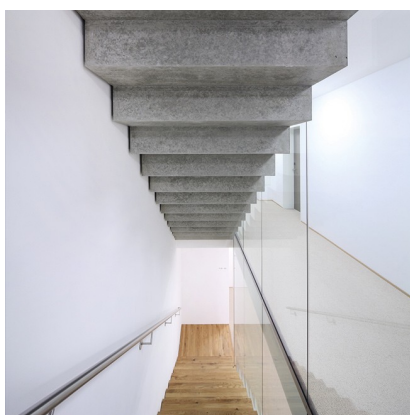

REF EREN ZEN

REFERENZLISTE

HOTEL OCHSEN, BLAUBEUREN

PROJEKTDATEN

BAUJAHR: 2013

ORT: Blaubeuren

TYP: Handel / Gewerbe / FMZ / Märkte

SPARTE: Stahlbau